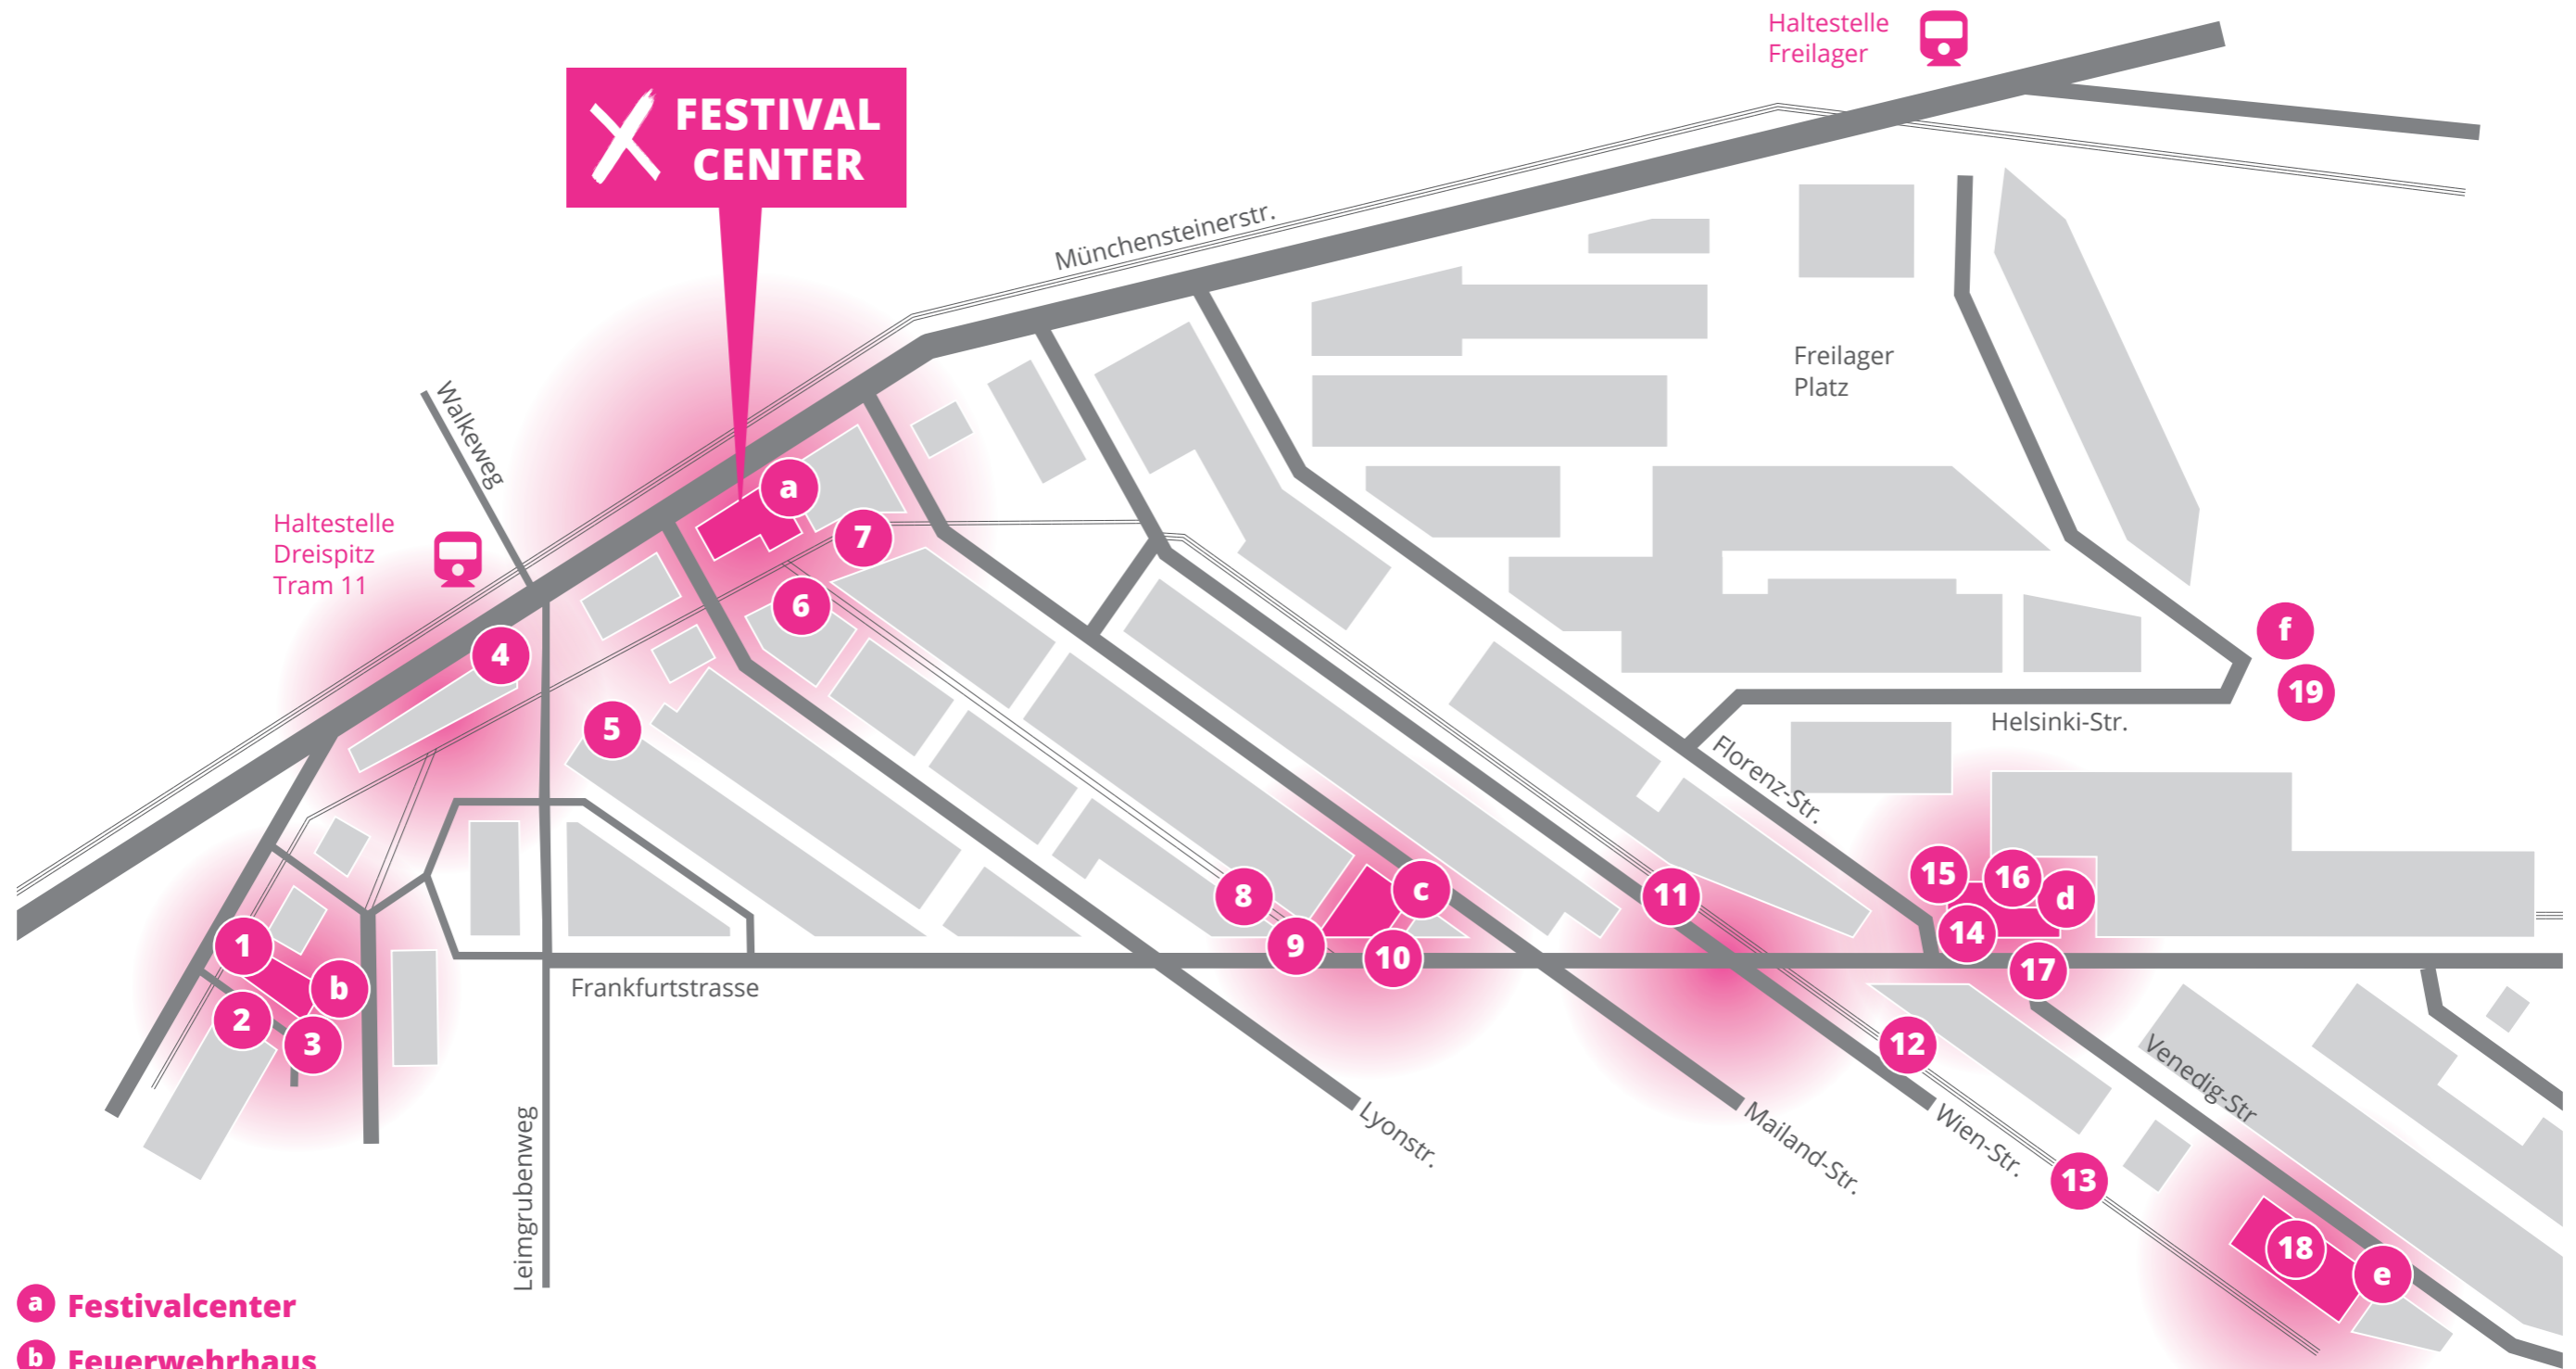

# HYPER MAP

hyperwerk.ch

ziel-zukunft.ch

- a** Festivalcenter
- b** Feuerwehrhaus
- c** Container
- d** Gewächshaus
- e** OFFCUT
- f** Endstation

n|w Fachhochschule Nordwestschweiz  
Hochschule für Gestaltung und Kunst